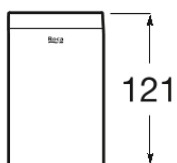

HOTELS**Tandkrus**

MÅL

| | |
|--------|--------|
| Bredde | 74 mm |
| Dybde | 74 mm |
| Højde | 121 mm |

FARVE OG FINISH

C4 Black

EGENSKABER

Finish: Krom

Fæstningsæt: Medfølger

Installationstype: Bordplade

Maksimal vægt understøttet (kg): 5

Materiale: Metal

TEKNISKE TEGNINGER

Hotels

En alliance mellem enkelhed, stil og funktionalitet. Denne kollektion er designet til at passe til ethvert sted og ethvert behov. Inspireret af minimalistiske former og stor alsidighed. En løsning udtænkt til små og store designprojekter, både offentlige og private.